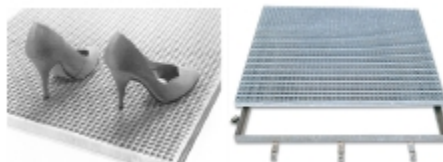

“MEISER”grotelės kojoms valyti

Gabaritai L x B (mm)	34x11/20x2 Su rėmeliu	33x11/30x2 Be rėmelio*	44x11/30x3 dantyta Be rėmelio*
400 x 600	✓		
500 x 1000	✓	✓	
1000 x 1000		✓	✓
1000 x 1500		✓	✓
1000 x 2000		✓	✓