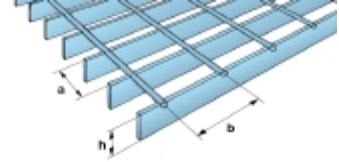

“MEISER” juostos (Matai) iš suvirintų grotelių SP

Akutė axb (mm)	Nešanti juostelė hxc (mm)	Gabaritai LxB (mm)		
			necinkuotos	cinkuotos
34x38	20x2	6100 x 1000	✓	✓
51x101	30x2	6100 x 1000	✓	✓
41x101	30x2	6100 x 1000	✓	✓
34x76	30x2	6100 x 1000	✓	✓
34x38	30x2	6100 x 1000	✓	✓
34x24	30x2	6100 x 1000	✓	✓
34x38	30x3	6100 x 1000	✓	✓
34x38	40x3	6100 x 1000	✓	✓